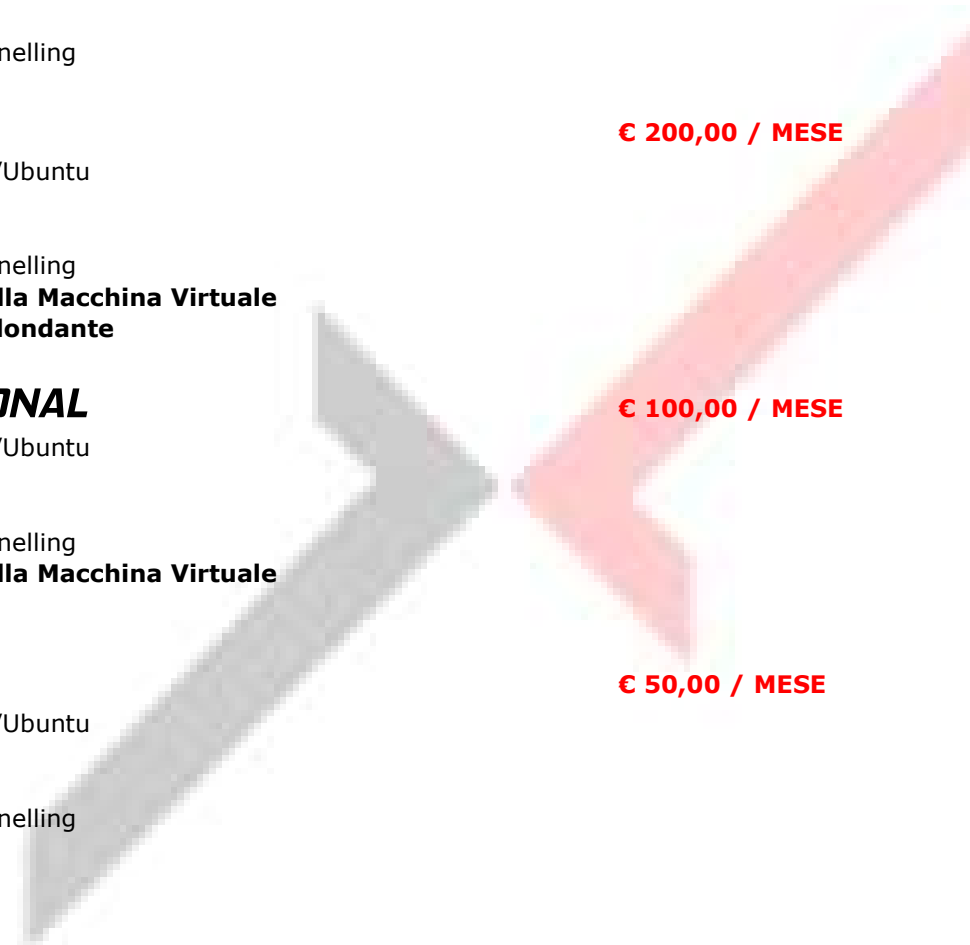

PROFILI MV SOTTO VPN CON IP PRIVATO

Windows / EVO

€ 200,00 / MESE

- Sistema Operativo Windows 2019 STD 64 BIT
- 4 Core
- 250 GB
- 1 IP Privato sotto VPN Tunnelling
- **1 Backup giornaliero della Macchina Virtuale**

Windows / PROFESSIONAL

€ 150,00 / MESE

- Sistema Operativo Windows 2019 STD 64 BIT
- 2 Core
- 100 GB
- 1 IP Privato sotto VPN Tunnelling
- **1 Backup giornaliero della Macchina Virtuale**

Windows / BASIC

€ 100,00 / MESE

- Sistema Operativo Windows 2019 STD 64 BIT
- 1 Core
- 50 GB
- 1 IP Privato sotto VPN Tunnelling

Linux / EVO

€ 200,00 / MESE

- Sistema Operativo Debian/Ubuntu
- 4 Core
- 250 GB
- 1 IP Privato sotto VPN Tunnelling
- **1 Backup giornaliero della Macchina Virtuale**
- **1 Replica con Server Ridondante**

Linux / PROFESSIONAL

€ 100,00 / MESE

- Sistema Operativo Debian/Ubuntu
- 2 Core
- 100 GB
- 1 IP Privato sotto VPN Tunnelling
- **1 Backup giornaliero della Macchina Virtuale**

Linux / BASIC

€ 50,00 / MESE

- Sistema Operativo Debian/Ubuntu
- 1 Core
- 50 GB
- 1 IP Privato sotto VPN Tunnelling